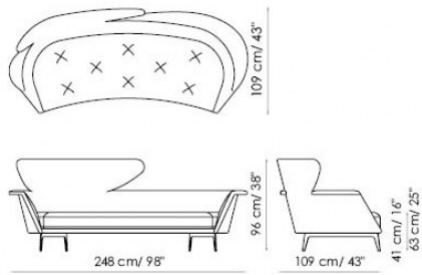

Lovy dx o sx - Right or left