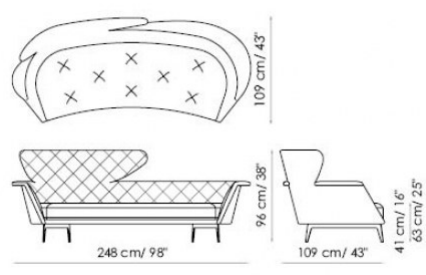

Lovy ego dx o sx - Right or left