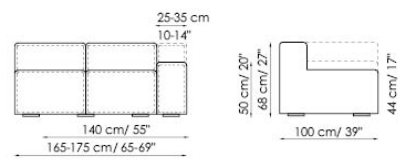

Terminale 165/175
End section Prof.100
depth dx
right

Terminale 185/195
End section Prof.100
depth dx
right

Terminale 235/245
End section Prof.100
depth dx
right

Divano angolare 172
Corner Sofa Prof. 100
depth dx
right

Divano Angolare 192
Corner sofa Prof. 100
depth dx
right

Divano angolare 242 Prof. 100 dx
 Corner sofa depth right

Chaise longue 105/115x150 dx
 right

Chaise longue 125/135x170 dx
 right

Centrale 70x100
 Center section