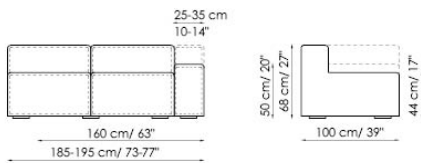

Terminale 165/175
End section Prof.100
depth dx
right

Terminale 185/195
End section Prof.100
depth dx
right

Terminale 235/245
End section Prof.100
depth dx
right

Divano angolare 172
Corner Sofa Prof. 100
depth dx
right

Divano Angolare 192
Corner sofa Prof. 100
depth dx
right

Divano angolare 242 Prof. 100 dx
 Corner sofa depth right

Chaise longue 105/115x150 dx
 right

Chaise longue 125/135x170 dx
 right

Centrale 70x100
 Center section