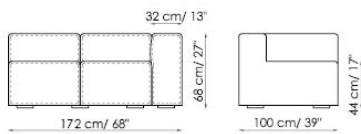

Terminale 165/175
End section Prof.100
depth dx
right

Terminale 185/195
End section Prof.100
depth dx
right

Terminale 235/245
End section Prof.100
depth dx
right

Divano angolare 172
Corner Sofa Prof. 100
depth dx
right

Divano Angolare 192
Corner sofa Prof. 100
depth dx
right

Divano angolare 242 Prof. 100 dx
 Corner sofa depth right

Chaise longue 105/115x150 dx
 right

Chaise longue 125/135x170 dx
 right

Centrale 70x100
 Center section