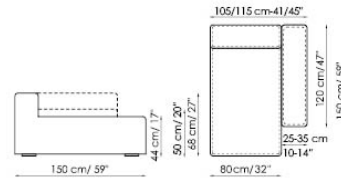

Terminale 165/175
End section Prof.100
depth dx
right

Terminale 185/195
End section Prof.100
depth dx
right

Terminale 235/245
End section Prof.100
depth dx
right

Divano angolare 172
Corner Sofa Prof. 100
depth dx
right

Divano Angolare 192
Corner sofa Prof. 100
depth dx
right

Divano angolare 242 Prof. 100 dx
 Corner sofa depth right

Chaise longue 105/115x150 dx
 right

Chaise longue 125/135x170 dx
 right

Centrale 70x100
 Center section