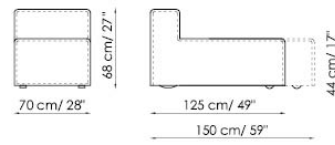

Divano Angolare 192
Corner sofa Prof. 100
depth dx
right

Divano angolare 242 Prof. 100 dx
 Corner sofa depth right

Chaise longue 105/115x150 dx
 right

Chaise longue 125/135x170 dx
 right

Centrale 70x100
 Center section

Centrale 70x100/125 mobile
 Center section moveable

Centrale 140
 Center section

Centrale 210
 Center section

Center section 160
 Center section

Centrale 70x125
Center section

Centrale mobile 70x125/150
Center section movable

Centrale 120x125
Center section

Centrale 100x100
Center section

Centrale 120x100
Center section

Schienale-Angolare Prof. 100
Backrest-Corner depth

Schienale-Angolare Prof. 125
Backrest-Corner depth

Chaise longue