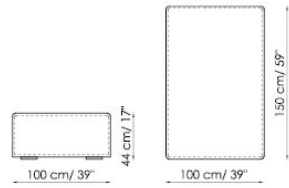

Centrale 120x125
Center section

Centrale 100x100
Center section

Centrale 120x100
Center section

Schienale-Angolare Prof. 100
Backrest-Corner depth

Schienale-Angolare Prof. 125
Backrest-Corner depth

Chaise longue

Penisola con schienale
with backrest 100x150 dx
right

Penisola 100x75

Penisola 100x100

Penisola 100x150

Bracciolo Basso h 50x25
low Armrest

Bracciolo Basso h 50x35
low Armrest

Bracciolo Alto h 68x25
High Armrest