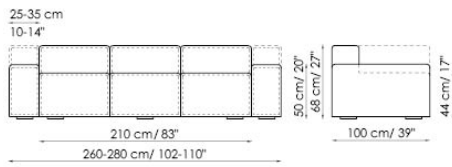

Terminale 165/175
End section Prof.100
depth dx
right

Terminale 185/195
End section Prof.100
depth dx
right

Terminale 235/245
End section Prof.100
depth dx
right

Divano angolare 172
Corner Sofa Prof. 100
depth dx
right

Divano Angolare 192
Corner sofa Prof. 100
depth dx
right

Divano angolare 242 Prof. 100 dx
 Corner sofa depth right

Chaise longue 105/115x150 dx
 right

Chaise longue 125/135x170 dx
 right

Centrale 70x100
 Center section