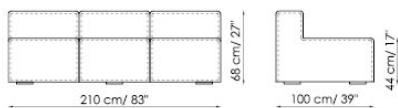

Terminale 165/175
End section Prof.100
depth dx
right

Terminale 185/195
End section Prof.100
depth dx
right

Terminale 235/245
End section Prof.100
depth dx
right

Divano angolare 172
Corner Sofa Prof. 100
depth dx
right

Divano Angolare 192
Corner sofa Prof. 100
depth dx
right

Divano angolare 242 Prof. 100 dx
 Corner sofa depth right

Chaise longue 105/115x150 dx
 right

Chaise longue 125/135x170 dx
 right

Centrale 70x100
 Center section

Centrale 70x100/125 mobile
 Center section moveable

Centrale 140
 Center section

Centrale 210
 Center section

Center section 160
 Center section

Centrale 70x125
Center section

Centrale mobile 70x125/150
Center section movable