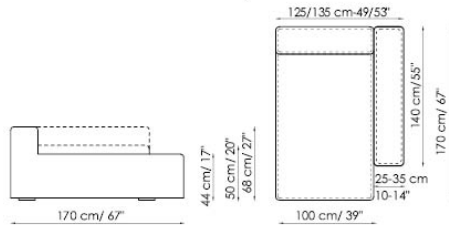

Terminale 165/175
End section Prof.100
depth dx
right

Terminale 185/195
End section Prof.100
depth dx
right

Terminale 235/245
End section Prof.100
depth dx
right

Divano angolare 172
Corner Sofa Prof. 100
depth dx
right

Divano Angolare 192
Corner sofa Prof. 100
depth dx
right

Divano angolare 242 Prof. 100 dx
 Corner sofa depth right

Chaise longue 105/115x150 dx
 right

Chaise longue 125/135x170 dx
 right

Centrale 70x100
 Center section

Centrale 70x100/125 mobile
 Center section moveable

Centrale 140
 Center section

Centrale 210
 Center section

Center section 160
 Center section

Centrale 70x125
Center section

Centrale mobile 70x125/150
Center section movable

Centrale 120x125
Center section

Centrale 100x100
Center section

Centrale 120x100
Center section

Schienale-Angolare Prof. 100
Backrest-Corner depth

Schienale-Angolare Prof. 125
Backrest-Corner depth

Chaise longue