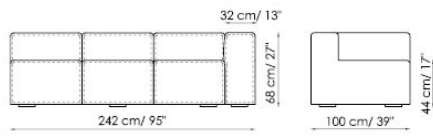

Terminale 165/175
End section Prof.100
depth dx
right

Terminale 185/195
End section Prof.100
depth dx
right

Terminale 235/245
End section Prof.100
depth dx
right

Divano angolare 172
Corner Sofa Prof. 100
depth dx
right

Divano Angolare 192
Corner sofa Prof. 100
depth dx
right

Divano angolare 242 Prof. 100 dx
 Corner sofa depth right

Chaise longue 105/115x150 dx
 right

Chaise longue 125/135x170 dx
 right

Centrale 70x100
 Center section