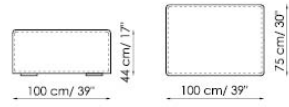

Centrale 120x125
Center section

Centrale 100x100
Center section

Centrale 120x100
Center section

Schienale-Angolare Prof. 100
Backrest-Corner depth

Schienale-Angolare Prof. 125
Backrest-Corner depth

Chaise longue

Penisola con schienale
with backrest 100x150 dx
right

Penisola 100x75

Penisola 100x100

Penisola 100x150

Bracciolo Basso h 50x25
low Armrest

Bracciolo Basso h 50x35
low Armrest

Bracciolo Alto h 68x25
High Armrest