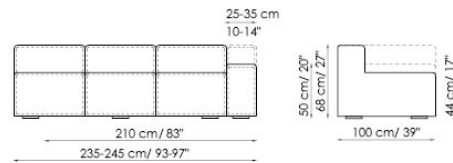

Terminale 165/175
End section Prof.100
depth dx
right

Terminale 185/195
End section Prof.100
depth dx
right

Terminale 235/245
End section Prof.100
depth dx
right

Divano angolare 172
Corner Sofa Prof. 100
depth dx
right

Divano Angolare 192
Corner sofa Prof. 100
depth dx
right

Divano angolare 242 Prof. 100 dx
 Corner sofa depth right

Chaise longue 105/115x150 dx
 right

Chaise longue 125/135x170 dx
 right

Centrale 70x100
 Center section