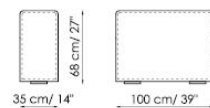

Bracciolo Alto h 68x35
high Armrest