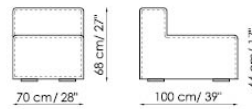

Terminale 165/175
End section Prof.100
depth dx
right

Terminale 185/195
End section Prof.100
depth dx
right

Terminale 235/245
End section Prof.100
depth dx
right

Divano angolare 172
Corner Sofa Prof. 100
depth dx
right

Divano Angolare 192
Corner sofa Prof. 100
depth dx
right

Divano angolare 242 Prof. 100 dx
 Corner sofa depth right

Chaise longue 105/115x150 dx
 right

Chaise longue 125/135x170 dx
 right

Centrale 70x100
 Center section