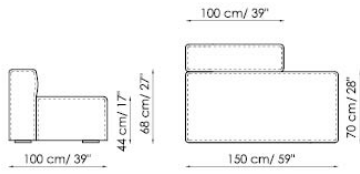

Divano Angolare 192
Corner sofa Prof. 100
depth dx
right

Divano angolare 242 Prof. 100 dx
 Corner sofa depth right

Chaise longue 105/115x150 dx
 right

Chaise longue 125/135x170 dx
 right

Centrale 70x100
 Center section

Centrale 70x100/125 mobile
 Center section moveable

Centrale 140
 Center section

Centrale 210
 Center section

Center section 160
 Center section

Centrale 70x125
Center section

Centrale mobile 70x125/150
Center section movable

Centrale 120x125
Center section

Centrale 100x100
Center section

Centrale 120x100
Center section

Schienale-Angolare Prof. 100
Backrest-Corner depth

Schienale-Angolare Prof. 125
Backrest-Corner depth

Chaise longue

Penisola con schienale
with backrest 100x150 dx
right

Penisola 100x75

Penisola 100x100

Penisola 100x150

Bracciolo Basso h 50x25
low Armrest

Bracciolo Basso h 50x35
low Armrest

Bracciolo Alto h 68x25
High Armrest