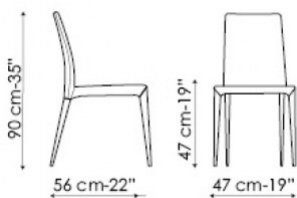

GAMBE:

frassino naturale massello

frassino grigio massello

frassino color noce massello

Bel Air