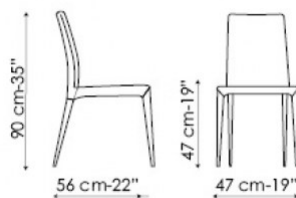

Bel Air soft