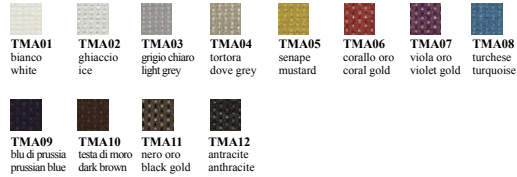

TESSUTO MAMBO | MAMBO FABRIC | TISSU MAMBO | STOFF MAMBO | TEIJD MAMBO | ТКАНЬ MAMBO