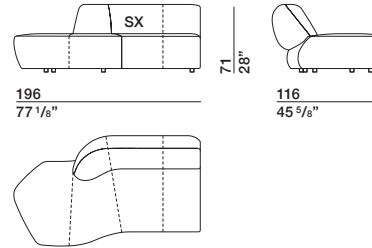

## DATASHEET

REGISTERED  
DESIGN

I.2020

**DIMENSIONS**

**central element**

**CE10**

**end element**

**TE15 dx-sx**

**chaise longue**

**CL14 dx-sx**

**island**

**IS20 dx-sx**

**corner element**

**AN20 dx-sx**

**small table**

**STA1**