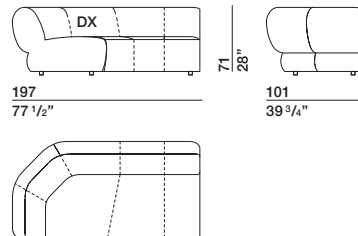

## DATASHEET

REGISTERED  
DESIGN

I.2020

**DIMENSIONS**

**central element**

**CE10**

**end element**

**TE15 dx-sx**

**chaise longue**

**CL14 dx-sx**

**island**

**IS20 dx-sx**

**corner element**

**AN20 dx-sx**

**small table**

**STA1**