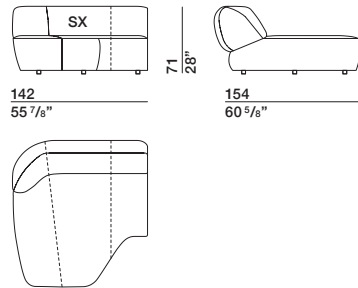

## DATASHEET

REGISTERED  
DESIGN

I.2020

**DIMENSIONS**

**central element**

**CE10**

**end element**

**TE15 dx-sx**

**chaise longue**

**CL14 dx-sx**

**island**

**IS20 dx-sx**

**corner element**

**AN20 dx-sx**

**small table**

**STA1**