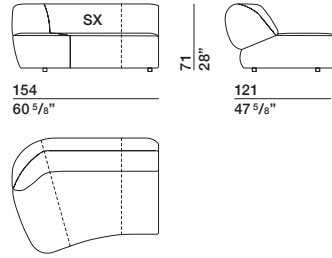

## DATASHEET

REGISTERED  
DESIGN

I.2020

**DIMENSIONS**

**central element**

**CE10**

**end element**

**TE15 dx-sx**

**chaise longue**

**CL14 dx-sx**

**island**

**IS20 dx-sx**

**corner element**

**AN20 dx-sx**

**small table**

**STA1**