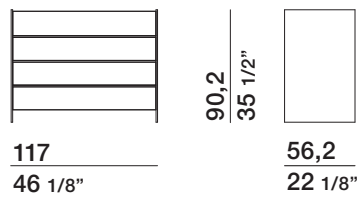

## DATASHEET

REGISTERED  
DESIGN

IX.2019

**DIMENSIONS**

Molteni & C

3—  
3

**night table**

**CCN1**

**night table**

**CCN2**

**night table**

**CCN3**

**night table**

**CCN4**

**chest of drawers**

**CCO1**