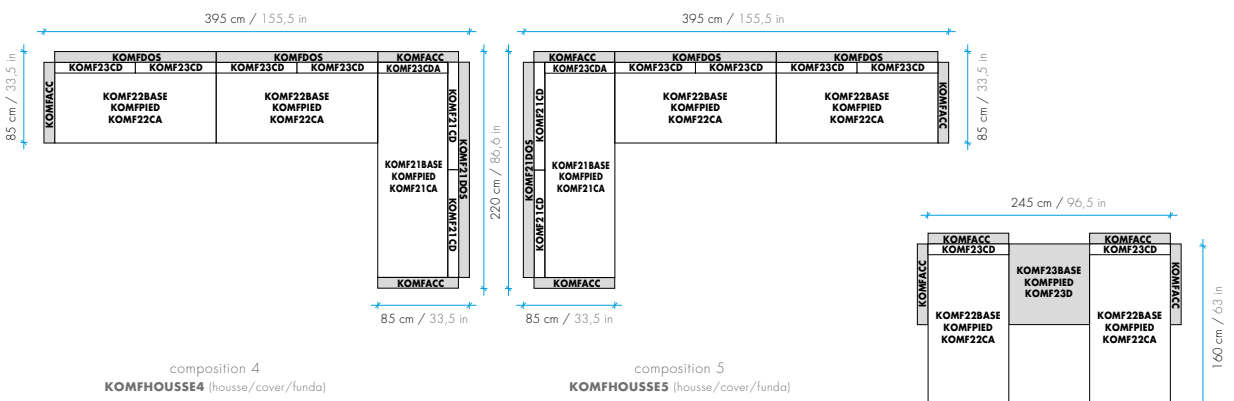

KOMF30
200 cm x 150 cm

KOMF21
200 cm x 75 cm

KOMF26
100 cm x 100 cm

KOMF27
75 cm x 75 cm

KOMFTRUNK
160 cm x 85 cm

KOMF5
49 cm x 54 cm

KOMF4
55 cm x 59 cm

| STRUCTURES STRUCTURAS ESTRUCTURAS | PLATEAUX TOPS TABLEROS | ACCOUDOIRS & DOSSIERS ARMREST & BACKREST BRAZO & RESPALDO | COUSSINS CUSHIONS COJINES |
|--|---|---|--|
| <p>aluminium laqué laquered aluminium aluminio lacado</p> <p>Mat Moka AL02 Mat Grey AL08 Mat Blanc AL04</p> | <p>verre glass cristal</p> <p>Charvre SU04 Blanc SU01</p> | <p>polyester tissé woven polyester poliéster tejido</p> <p>Taupe LE13 Gris PF02 Blanc PF01</p> | <p>fissus fabrics tejidos</p> <p>Classic fabrics Premium fabrics</p> <p>Deauville Canvas ME09 Deauville Taupe ME05 Flanelle Gris ME17 PN1 à PN29 (voir page 162)</p> |

INFORMATIONS : WWW.SIFAS.COM

EXEMPLES DE COMPOSITIONS EXAMPLES OF COMBINATION EJEMPLOS DE COMPOSICIÓN

fauteuil
KOMF23HOUSSE [housse/cover/funda]

canapé 2 places
KOMF22HOUSSE [housse/cover/funda]

canapé 3 places
KOMF21HOUSSE [housse/cover/funda]