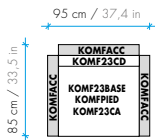

EXEMPLES DE COMPOSITIONS EXAMPLES OF COMBINATION EJEMPLOS DE COMPOSICIÓN

fauteuil
KOMF23HOUSSE [housse/cover/funda]