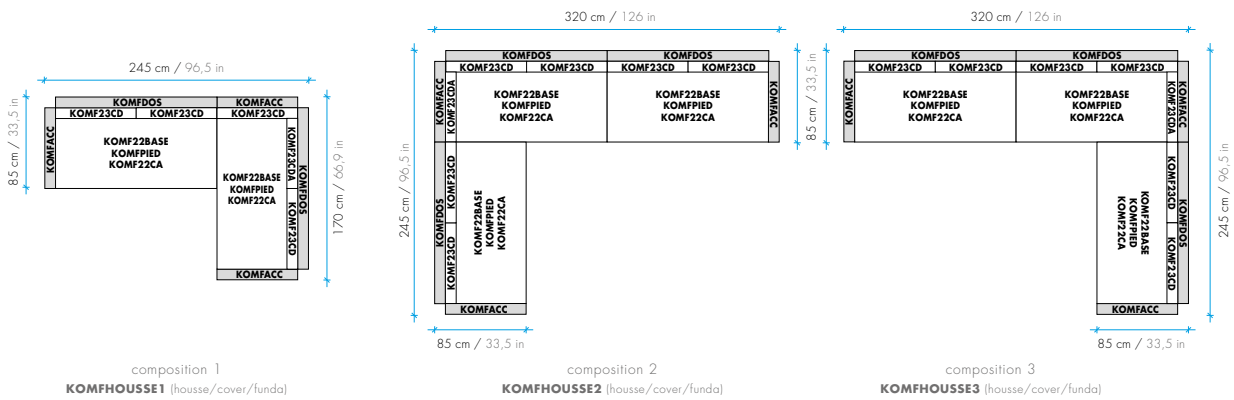

Sistema modular : abajo los elementos de base para construir su salón a medida

1

2

- 1 • plaque de fixation des modules entre eux
anchor plate for connecting modules
placa de fijación entre módulos
- 2 • coussins avec grille d'évacuation de l'eau
cushions with a mesh that allows water to drain out
cojines con rejilla de evacuación del agua

base 75

base 150

base 200

base 75

base 150

base 200

base 75

KOMF25
201 cm x 83 cm

KOMF30
200 cm x 150 cm

KOMF21
200 cm x 75 cm

KOMF26
100 cm x 100 cm

KOMF27
75 cm x 75 cm

KOMFTRUNK
160 cm x 85 cm

KOMF5
49 cm x 54 cm

KOMF4
55 cm x 59 cm

| STRUCTURES STRUCTURAS ESTRUCTURAS | PLATEAUX TOPS TABLEROS | ACCOUDOIRS & DOSSIERS ARMREST & BACKREST BRAZO & RESPALDO | COUSSINS CUSHIONS COJINES |
|--|---|---|--|
| <p>aluminium laqué laquered aluminium aluminio lacado</p> <p>Mat Moka AL02 Mat Grey AL08 Mat Blanc AL04</p> | <p>verre glass cristal</p> <p>Charvre SU04 Blanc SU01</p> | <p>polyester tissé woven polyester poliéster tejido</p> <p>Taupe LE13 Gris PF02 Blanc PF01</p> | <p>fissus fabrics tejidos</p> <p>Classic fabrics Premium fabrics</p> <p>Deauville Canvas ME09 Deauville Taupe ME05 Flanelle Gris ME17 PN1 à PN29 (voir page 162)</p> |

INFORMATIONS : WWW.SIFAS.COM

EXEMPLES DE COMPOSITIONS EXAMPLES OF COMBINATION EJEMPLOS DE COMPOSICIÓN

fauteuil
KOMF23HOUSSE [housse/cover/funda]

canapé 2 places
KOMF22HOUSSE [housse/cover/funda]

canapé 3 places
KOMF21HOUSSE [housse/cover/funda]