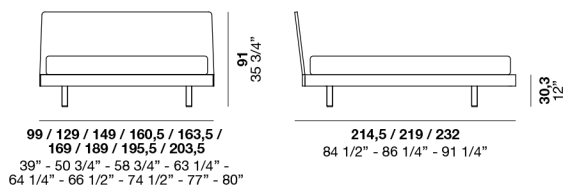

Misure / Measurements / Medidas / Dimensions / Maße / Размеры

Vano rete / Inner spring support size / Compartimento somier / Logement sommier / Lattenrostaufnahme / Проём под сетку

P18

L99	P214,5	H91	90,5 x 200,5
L129	P214,5	H91	120,5 x 200,5
L149	P214,5	H91	140,5 x 200,5
L160,5	P214,5	H91	152 x 200,5
L163,5	P219	H91	155 x 205
L169	P214,5	H91	160,5 x 200,5
L189	P214,5	H91	180,5 x 200,5
L195,5	P232	H91	187 x 218
L203,5	P219	H91	195 x 205

P24

L99	P214	H91	90,5 x 200,5
L129	P214	H91	120,5 x 200,5
L149	P214	H91	140,5 x 200,5
L160,5	P214	H91	152 x 200,5
L163,5	P218,5	H91	155 x 205
L169	P214	H91	160,5 x 200,5
L189	P214	H91	180,5 x 200,5
L195,5	P231,5	H91	187 x 218
L203,5	P218,5	H91	195 x 205

P22

L169	P214	H92	160,5 x 200,5
L189	P214	H92	180,5 x 200,5

Disponibile anche con contenitore / Also available with storage unit / Disponible también con contenedor / Également disponible avec coffre / Erhältlich auch mit Bettkasten / Предусмотрен вариант с контейнером