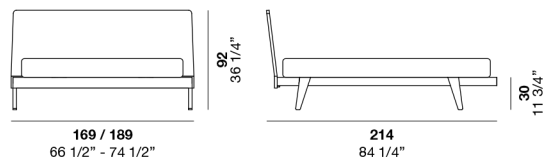

Misure / Measurements / Medidas / Dimensions / Maße / Размеры

Vano rete / Inner spring support size / Compartimento somier / Logement sommier / Lattenrostaufnahme / Проём под сетку

P18

L99	P214,5	H91	90,5 x 200,5
L129	P214,5	H91	120,5 x 200,5
L149	P214,5	H91	140,5 x 200,5
L160,5	P214,5	H91	152 x 200,5
L163,5	P219	H91	155 x 205
L169	P214,5	H91	160,5 x 200,5
L189	P214,5	H91	180,5 x 200,5
L195,5	P232	H91	187 x 218
L203,5	P219	H91	195 x 205

P24

L99	P214	H91	90,5 x 200,5
L129	P214	H91	120,5 x 200,5
L149	P214	H91	140,5 x 200,5
L160,5	P214	H91	152 x 200,5
L163,5	P218,5	H91	155 x 205
L169	P214	H91	160,5 x 200,5
L189	P214	H91	180,5 x 200,5
L195,5	P231,5	H91	187 x 218
L203,5	P218,5	H91	195 x 205

P22

L169	P214	H92	160,5 x 200,5
L189	P214	H92	180,5 x 200,5

Disponibile anche con contenitore / Also available with storage unit / Disponible también con contenedor / Également disponible avec coffre / Erhältlich auch mit Bettkasten / Предусмотрен вариант с контейнером