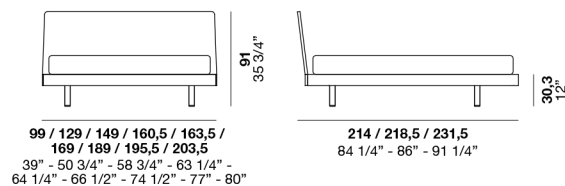

Misure / Measurements / Medidas / Dimensions / Maße / Размеры

Vano rete / Inner spring support size / Compartimento somier / Logement sommier / Lattenrostaufnahme / Проём под сетку

P18

L99	P214,5	H91	90,5 x 200,5
L129	P214,5	H91	120,5 x 200,5
L149	P214,5	H91	140,5 x 200,5
L160,5	P214,5	H91	152 x 200,5
L163,5	P219	H91	155 x 205
L169	P214,5	H91	160,5 x 200,5
L189	P214,5	H91	180,5 x 200,5
L195,5	P232	H91	187 x 218
L203,5	P219	H91	195 x 205

P24

L99	P214	H91	90,5 x 200,5
L129	P214	H91	120,5 x 200,5
L149	P214	H91	140,5 x 200,5
L160,5	P214	H91	152 x 200,5
L163,5	P218,5	H91	155 x 205
L169	P214	H91	160,5 x 200,5
L189	P214	H91	180,5 x 200,5
L195,5	P231,5	H91	187 x 218
L203,5	P218,5	H91	195 x 205

P22

L169	P214	H92	160,5 x 200,5
L189	P214	H92	180,5 x 200,5

Disponibile anche con contenitore / Also available with storage unit / Disponible también con contenedor / Également disponible avec coffre / Erhältlich auch mit Bettkasten / Предусмотрен вариант с контейнером